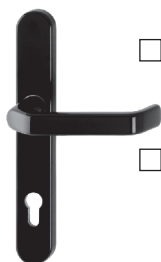

- Edelstahl
(Art.-Nr.: 2012 3800)

124,- €

Wechselgarnitur Hoppe "Stockholm" ES 1 geprüft, außen Drücker, innen Drücker

- Edelstahl
(Art.-Nr.: 2012 3801)

124,- €

Stoßgriff und Schutz-Rosette in messing brüniert.

- mit Innendrücker weiß
Modell "Liverpool"
(Art.-Nr.: 2012 3879)
- mit Innendrücker braun
Modell "Liverpool"
(Art.-Nr.: 2012 3880)

131,- €

Stoßgriff und Schutz-Rosette in messing brüniert.

- mit Innendrücker weiß
Modell "Liverpool"
(Art.-Nr.: 2012 3881)
- mit Innendrücker braun
Modell "Liverpool"
(Art.-Nr.: 2012 3882)